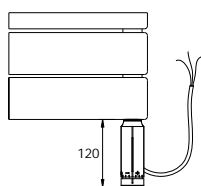

BDHR.ERC

regulátor prostorové teploty s programem sušení